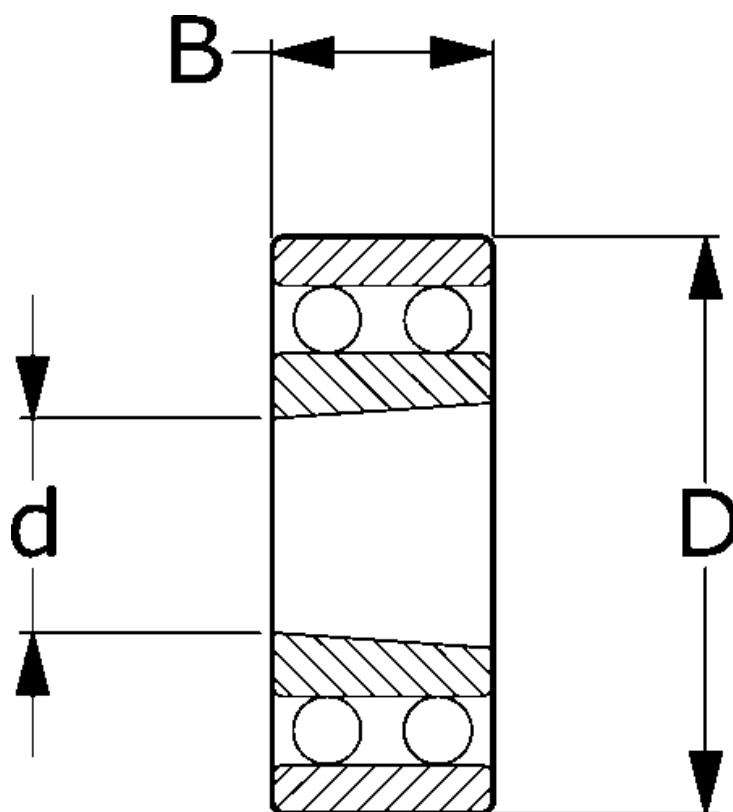

Varenummer: 571105004006

Beskrivelse: NSK Toradet selvoprettende kugleleje 2310KTNGC3
C3 d=50 D=110 B=40

Mål

= Flere måldata: Hent PDF katalog under dokumenter

B = 40

d = 50

D = 110